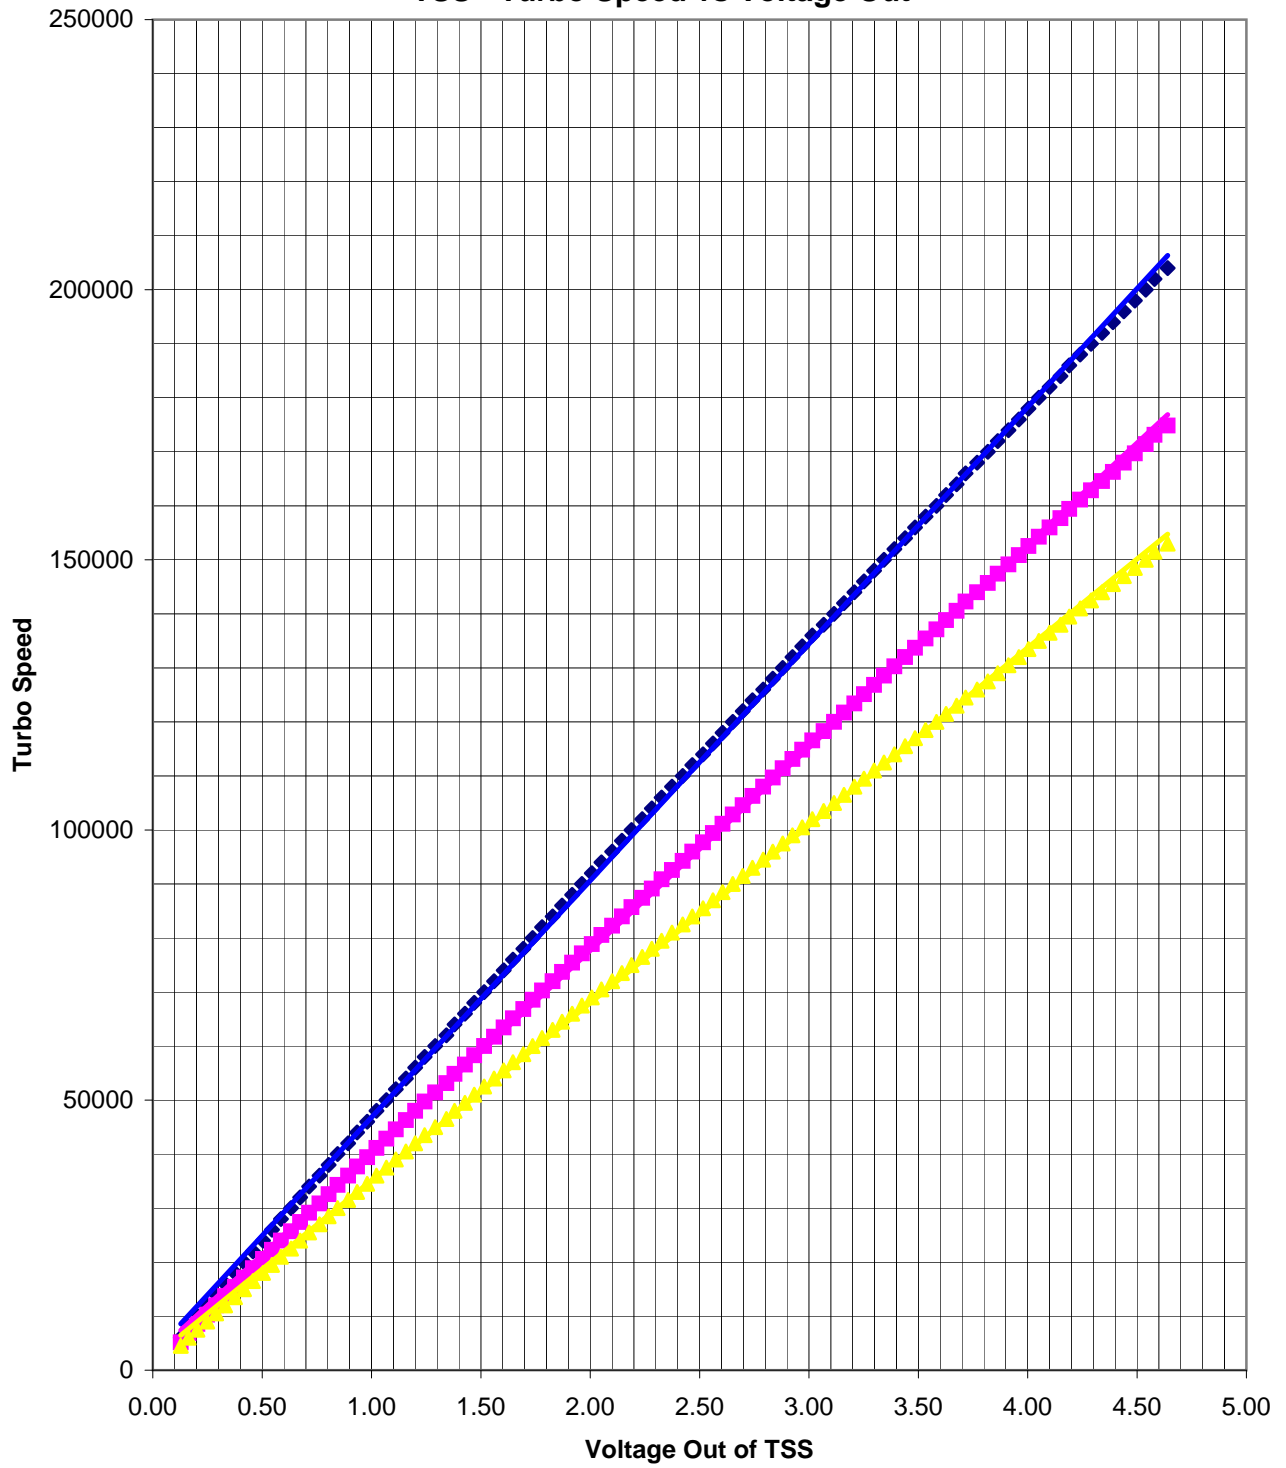

TSS - Turbo Speed vs Voltage Out

◆ 12 Blade    ■ 14 Blade    ▲ 16 Blade    — Linear (12 Blade)    — Linear (14 Blade)    — Linear (16 Blade)